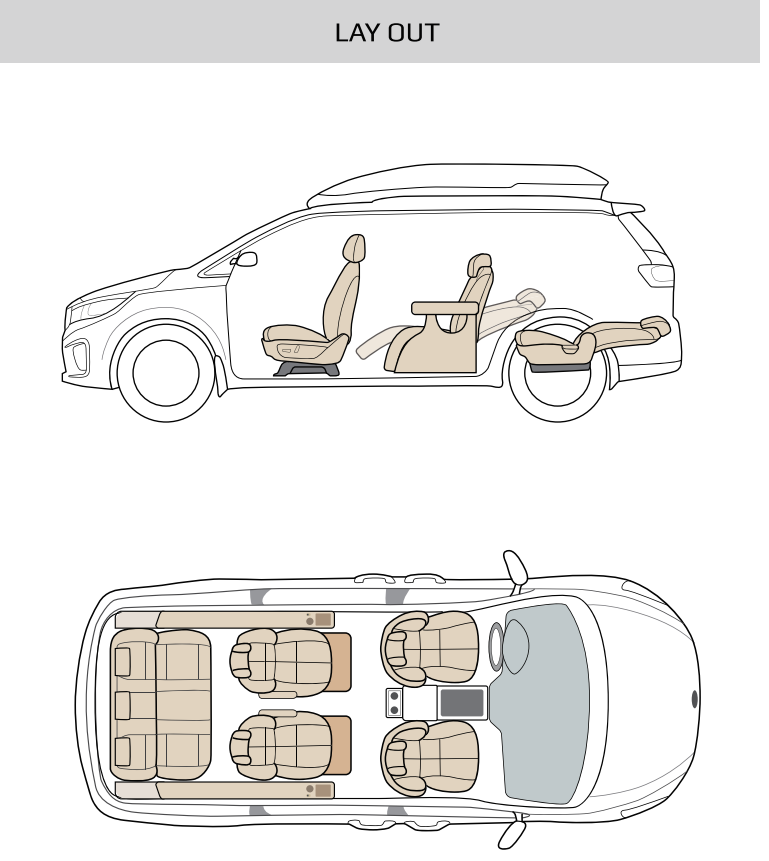

OPTION LIST

1열 리무진시트

2열 SP의전시트
[오토컨트롤러 터치패드, 10way 오토시트, 3단 열선·통풍 시스템, 냉·온 겸용, 전동 언더서포트, 잠버서포트, 독서리딩램프, 4way 전동 헤드레스트, 안마시스템, 회전시트, 핸드폰 무선충전]

3열 SP 침대형 리무진시트
[콘솔 오토컨트롤러 터치패드, 4way 오토시트, 3단 열선·통풍 시스템, 겸용더, USB]

4열 탈거 후 레일 연장

트렁크 수납 적재함

콘솔트리밍

헤드레스트 목쿠션 6EA

허리쿠션 4EA

대리석 or 우드 or 가죽매트

도어 4PS 트리밍

러기지 & 트렁크 트리밍

T존 트리밍

스타라이트

패키지 기본옵션 외 추가옵션은 별도입니다.

ADDITION OPTION : 당사 홈페이지를 통해 다양한 옵션을 확인해보시길 바랍니다.