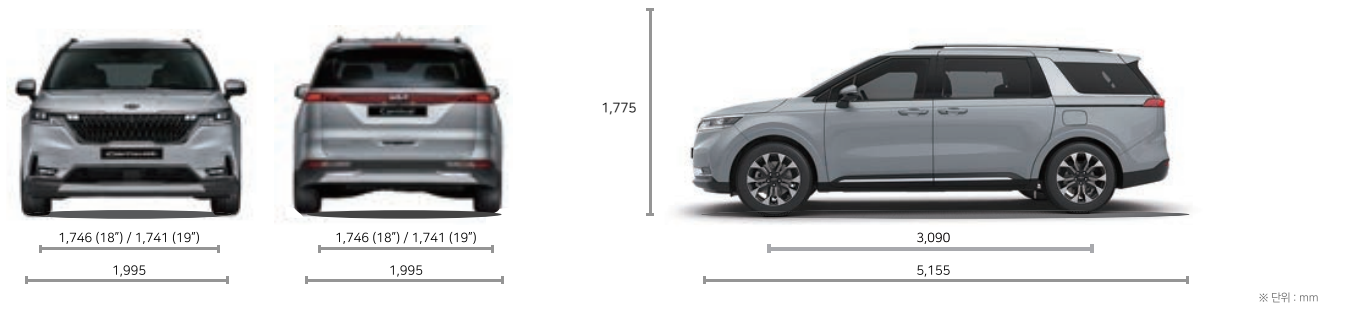

CN Carnival CL9 Demension

TECHNICAL DATA

구 분	CARNIVAL	구 분	스마트스트림 3.5 가솔린	스마트스트림 2.2 디젤
전장 (mm)	5,155	배 기 량 (cc)	3,470	2,151
전폭 (mm)	1,995	최고출력 (ps/rpm)	294 / 6,400	194 / 3,800
전고 (mm)	1,775	최대토크 (kgf-m/rpm)	36.2 / 5,000	45.0 / 1,750 ~ 2,750
축거 (mm)	3,090	타이어 (18", 19")	235 / 60R18, 235 / 55R19	
윤거 전 (mm)	1,746 (18") / 1,741 (19")	브레이크 전 / 후	벤틸레이티드 디스크 / 디스크	
윤거 후 (mm)	1,746 (18") / 1,741 (19")	서스펜션 전 / 후	맥퍼슨 스트럿 / 멀티링크	

모 델 명	배기량 (cc)	공차중량 (kg)	변속기	등급	복합 CO₂ 배출량 (g/km)	도심 (km/ℓ)	고속도로 (km/ℓ)	복합연비 (km/ℓ)
3.5 GDI 7인 19인치 타이어	3,470	2,045	자동 8단	5	192	7.8	10.8	8.9
3.5 GDI 7인 19인치 타이어 (빌트인캠)		2,045		5	193	7.8	10.8	8.9
3.5 GDI 9인 18인치 / 19인치 타이어		2,010		5	187	8.0	11.0	9.1
3.5 GDI 9인 18인치 / 19인치 타이어 (빌트인캠)		2,010		5	188	8.0	10.9	9.1
3.5 GDI 11인 18인치 타이어		2,055		5	188	8.0	11.0	9.1
3.5 GDI 11인 18인치 타이어 (빌트인캠)	2,055	5	188	8.0	10.9	9.1		
2.2 디젤 7인 19인치 타이어	2,151	2,075	자동 8단	3	154	11.3	14.3	12.5
2.2 디젤 7인 19인치 타이어 (빌트인캠)		2,075		3	155	11.2	14.2	12.4
2.2 디젤 9인 18인치 / 19인치 타이어		2,040		3	147	11.2	15.0	13.0
2.2 디젤 9인 18인치 / 19인치 타이어 (빌트인캠)		2,040		3	149	11.1	15.0	12.9
2.2 디젤 11인 18인치 타이어		2,085		3	155	11.7	14.2	12.4
2.2 디젤 11인 18인치 타이어 (빌트인캠)		2,085		3	157	11.5	14.0	12.3

※ 상기 사양구성은 로우카니발 기준으로 트림, 인승 모델별, 엔진, 선택사양에 따라 다르게 적용됩니다.

※ 위 연비는 표준모드에 의한 연비로서 도로상태 · 운전방법 · 차량제 및 외기온도에 따라 실 주행연비와 차이가 있습니다.