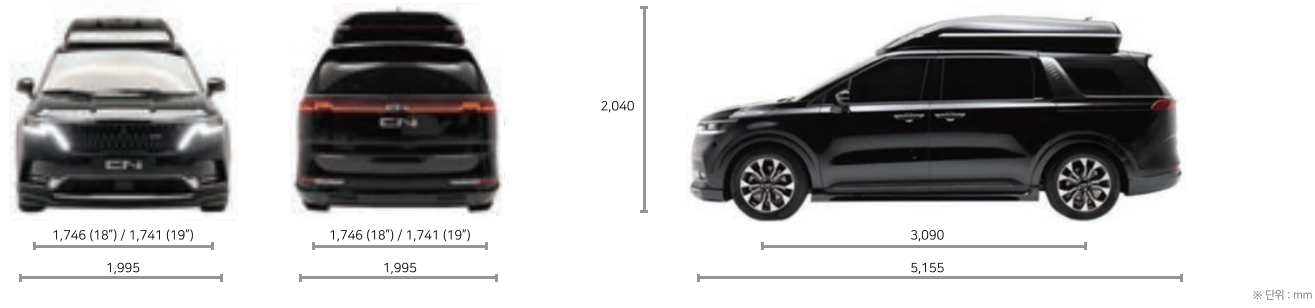

H type .

D type .

I type .

E type .

J type .

CN Carnival Hi-Limousine Dimension

TECHNICAL DATA

구 분	CARNIVAL	구 분	스마트스트림 3.5 가솔린	스마트스트림 2.2 디젤
전장 (mm)	5,155	배 기 량 (cc)	3,470	2,151
전폭 (mm)	1,995	최고출력 (ps/rpm)	294 / 6,400	194 / 3,800
전고 (mm)	1,740 (1,775)	최대토크 (kgf-m/rpm)	36.2 / 5,000	45.0 / 1,750 ~ 2,750
축거 (mm)	3,090	타이어 (18", 19")	235 / 60R18, 235 / 55R19	
윤거 전 (mm)	1,746 (18") / 1,741 (19")	브레이크 전 / 후	벤틸레이티드 디스크 / 디스크	
윤거 후 (mm)	1,746 (18") / 1,741 (19")	서스펜션 전 / 후	맥퍼슨 스트럿 / 멀티링크	