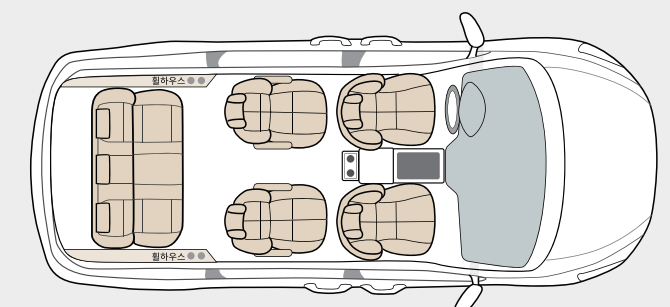

순간의 아름다움을 넘어 잊혀지지 않는 편안함
부드러운 착좌감이 안정감 있는 드라이빙을 선사합니다
상기 시트 디자인과 컬러는 귀하의 선택에 맞게 1:1 인디비주얼 오더가 이루어집니다.

OPTION LIST

- 1열 리무진시트
- 2열 리무진시트
- 3열 침대형 or 단독형 리무진시트
- 4열 탈거 후 레일연장
- 트렁크 수납적재함
- 콘솔트리밍
- 바닥 모노롬
- 헤드레스트 목쿠션 6EA
- 허리쿠션 4EA

패키지 기본옵션 외 추가옵션은 별도입니다.

ADDITION OPTION : 당사 홈페이지를 통해 다양한 옵션을 확인해보시길 바랍니다.

LAY OUT

OR