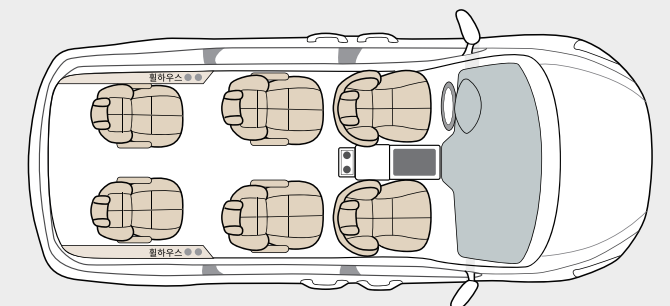

순간의 아름다움을 넘어 잊혀지지 않는 편안함
부드러운 착좌감이 안정감 있는 드라이빙을 선사합니다
상기 시트 디자인과 컬러는 귀하의 선택에 맞게 1:1 인디비주얼 오더가 이루어집니다.

OPTION LIST

- 1열 리무진시트
- 2열 리무진시트
- 3열 침대형 or 단독형 리무진시트
- 4열 탈거 후 레일연장
- 트렁크 수납적재함
- 콘솔트리밍
- 바닥 모노롬
- 헤드레스트 목쿠션 6EA
- 허리쿠션 4EA

패키지 기본옵션 외 추가옵션은 별도입니다.

ADDITION OPTION : 당사 홈페이지를 통해 다양한 옵션을 확인해보시길 바랍니다.

LAY OUT

OR