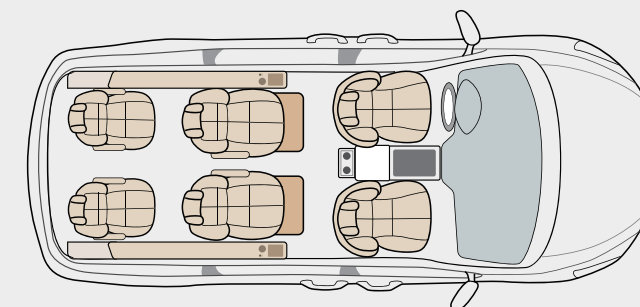

Package 3

고객에 의한, 고객을 위한 특별한 맞춤 카니발
L-VIP 전동외전용 리무진은 전동 작동기능을 갖추고 있습니다.
상기 시트 디자인과 컬러는 귀하의 선택에 맞게 1:1 인디비주얼 오더가 이루어집니다.

OPTION LIST

1열 리무진시트

2열 L-VIP 리무진시트
[6way 오토시스템, 3단 열선시스템, 언더서포트]

양 사이드 오토컨트롤러 및 암레스트 제작
[냉·온 컵홀더, 무선충전시스템, 오토컨트롤러]

3열 침대형 or 단독형 리무진시트

콘솔트리밍

헤드레스트 목쿠션 6EA

허리쿠션 4EA

대리석 or 가죽매트
우드플로어 적용 시 +1,000,000원 추가

패키지 기본옵션 외 추가옵션은 별도입니다.

ADDITION OPTION : 당사 홈페이지를 통해 다양한 옵션을 확인해보시길 바랍니다.

LAY OUT

OR