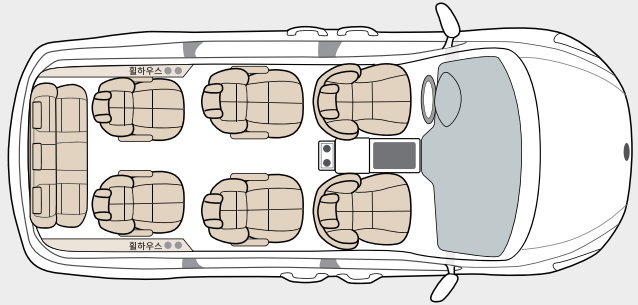

Package 1

온 가족이 넉넉하고 여유롭게 즐길 수 있는 넓은 공간
가족이 함께하는 어떤 순간에도 만족스러움을 선사합니다
상기 시트 디자인과 컬러는 귀하의 선택에 맞게 1:1 인디비주얼 오더가 이루어집니다.

OPTION LIST

- 1열 리무진시트
- 2열 리무진시트
- 3열 리무진시트
- 콘솔트리밍
- 바닥 모노롬
- 헤드레스트 목쿠션 6EA
- 허리쿠션 4EA

패키지 기본옵션 외 추가옵션은 별도입니다.

ADDITION OPTION : 당사 홈페이지를 통해 다양한 옵션을 확인해보시길 바랍니다.

LAY OUT