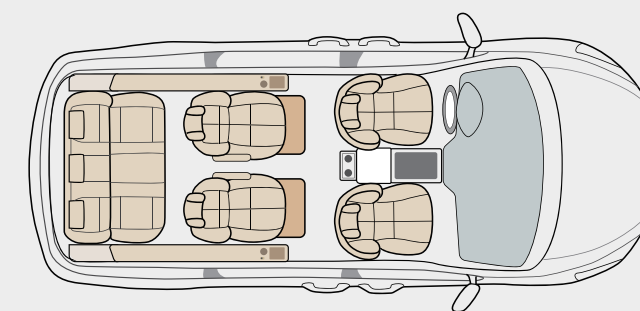

대리석 or 가죽매트
우드플로어 적용 시 +1,000,000원 추가

패키지 기본옵션 외 추가옵션은 별도입니다.

ADDITION OPTION : 당사 홈페이지를 통해 다양한 옵션을 확인해보시길 바랍니다.

LAY OUT

OR

Package 4

고객에 의한, 고객을 위한 특별한 맞춤 카니발
귀하의 편안함을 고려한 인체공학적 시스템 적용
상기 시트 디자인과 컬러는 귀하의 선택에 맞게 1:1 인디비주얼 오더가 이루어집니다.

OPTION LIST

- 1열 리무진시트
- 2열 V-VIP 리무진시트
[8way 오토시스템, 3단 열선·통풍시스템, 언더서포트
오토 램버서포트, 독서리딩램프, 헤드레스트, 안마시스템]
- 양 사이드 오토컨트롤러 및 암레스트 제작
[냉·온 컵홀더, 무선충전시스템, 오토컨트롤러]
- 3열 침대형 or 단독형 리무진시트
- 4열 탈거 후 레일연장
- 트렁크 수납 적재함
- 콘솔트리밍
- 헤드레스트 목쿠션 6EA
- 허리쿠션 4EA
- 대리석 or 우드 or 가죽매트
- 도어 4PS 트리밍