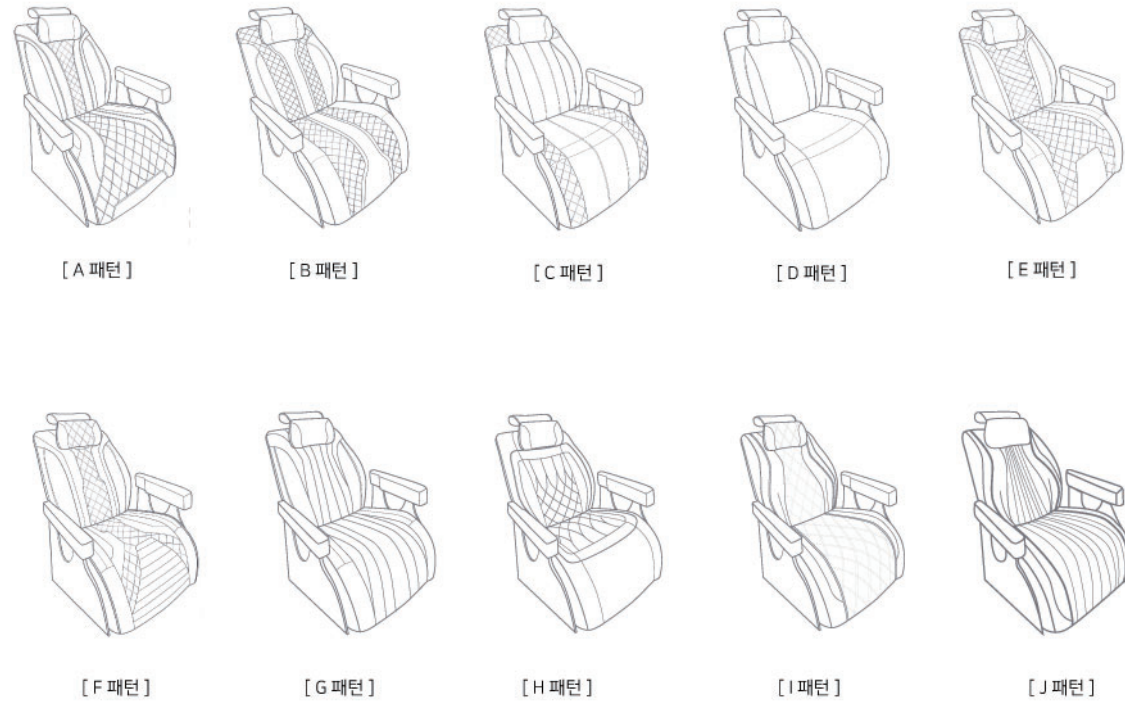

당신의 소중한 개인적 프라이버시를 위한 최선의 쾌적하고 안락한 공간

FULL PARTITION

HALF PARTITION

본 파티션 또한 파티션의 구성 등을 고객과의 1:1 인디비주얼 오더를 통해 제작합니다.

엄마와 아이가 같이 만족할 수 있는 최상의 포지션

엄마가 착석하는 시트는 마치 모든 작동이 전자동 시트인 비행기 First Class 같은 시트에 앉아 육아에 지쳐 피곤한 다리를 이동하는 순간만큼은 편안히 받쳐줄 Foot rest 에 다리를 얹고, 180도가 가능한 시트에서 편안한 각도에 맞추어 편안함을 느껴세요.

사랑하는 아이와 마주볼 수 있는 아이의 시트는 전방, 후방을 회전할 수 있게 설계 되었으며 엄마가 앉는 의자와 아이가 앉는 의자는 서로 눈높이가 맞도록 설계되었습니다. 아이와의 장거리 여행도 피곤하지 않게 이동하실 수 있도록.

Roof liner Special Mood lamp

귀하의 선택에 따라 장착됩니다

우리의 모든것들은,
귀하의 선택으로부터 시작됩니다.
Special 한 당신의 특별한 오더시스템으로
아무도 갖지 못할 '나만의 VAN'을
소유하시기 바랍니다.

1:1 Individual Order Program

남들과 똑같은

실내를 거부한다.

당신의 취향에 맞는
디자인, 색상, 특성, 사양, 컬러 등을 통해
완성되는 '나만의 카니발 만들기' 프로그램.

1:1 Individual Order Program

다양한 시트디자인과 컬러를 내가 원하는 시트패턴과 배합하여
100여가지 이상의 나와 내 가족만을 위한 카니발을 만들다.

Wood and Marble Floor.