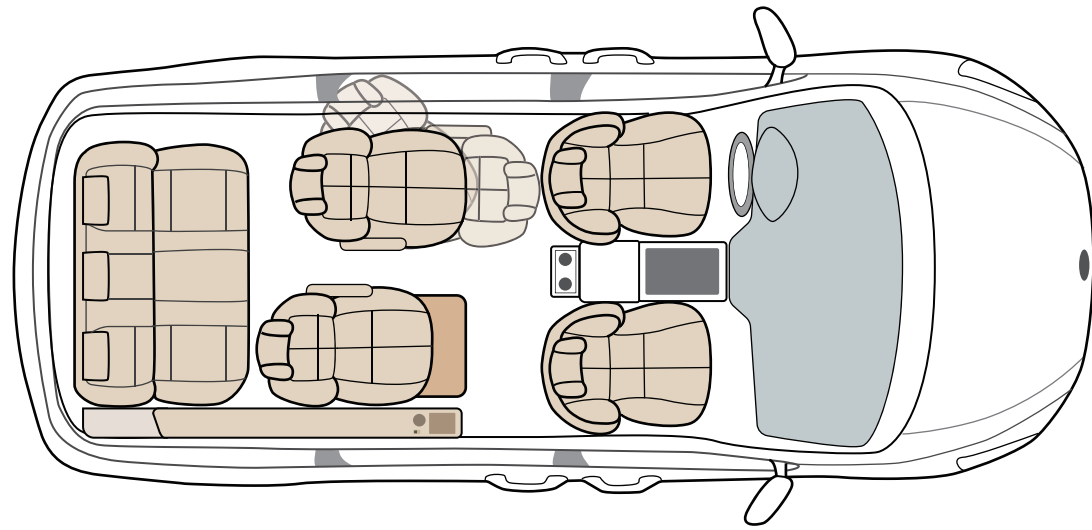

당신의 소중한 개인적 프라이버시를 위한 최선의 쾌적하고 안락한 공간

FULL PARTITION

HALF PARTITION

본 파티션 또한 파티션의 구성 등을 고객과의 1:1 인디비주얼 오더를 통해 제작합니다.

엄마와 아이가 같이 만족할 수 있는 최상의 포지션

엄마가 착석하는 시트는 마치 모든 작동이 전자동 시트인 비행기 First Class 같은 시트에 앉아 육아에 지쳐 피곤한 다리를 이동하는 순간만큼은 편안히 받쳐줄 Foot rest 에 다리를 얹고, 180도가 가능한 시트에서 편안한 각도에 맞추어 편안함을 느껴세요.

사랑하는 아이와 마주볼 수 있는 아이의 시트는 전방, 후방을 회전할 수 있게 설계 되었으며 엄마가 앉는 의자와 아이가 앉는 의자는 서로 눈높이가 맞도록 설계되었습니다. 아이와의 장거리 여행도 피곤하지 않게 이동하실 수 있도록.

Roof liner Special Mood lamp

귀하의 선택에 따라 장착됩니다

우리의 모든것들은,
귀하의 선택으로부터 시작됩니다.
Special 한 당신의 특별한 오더시스템으로
아무도 갖지 못할 '나만의 VAN'을
소유하시기 바랍니다.