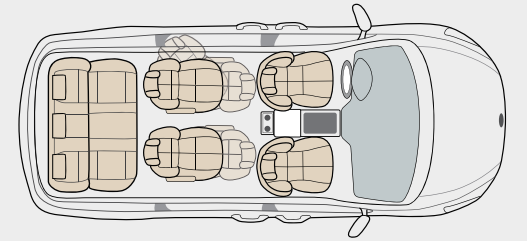

OPTION LIST

3열 Flat seat (Auto)
열선, 전동시트, 바닥시트 틸티업
4열 탈거 후 레일연장
트렁크 수납함
바닥 모노룸 마감

패키지 기본옵션 외 추가옵션은 별도입니다.

ADDITION OPTION : 당사 홈페이지를 통해 다양한 옵션을 확인해보시길 바랍니다.

LAY OUT

특별한 당신을 위해 만들어진
프라이버시 멀티 파티션

중요한 사업 파트너와의 비즈니스를 이동하는 차량 내에서도 하십시오.
귀하를 위한 우리의 노력이 하고자 하는 모든 비즈니스를 성공적으로 이끌어낼 수 있도록